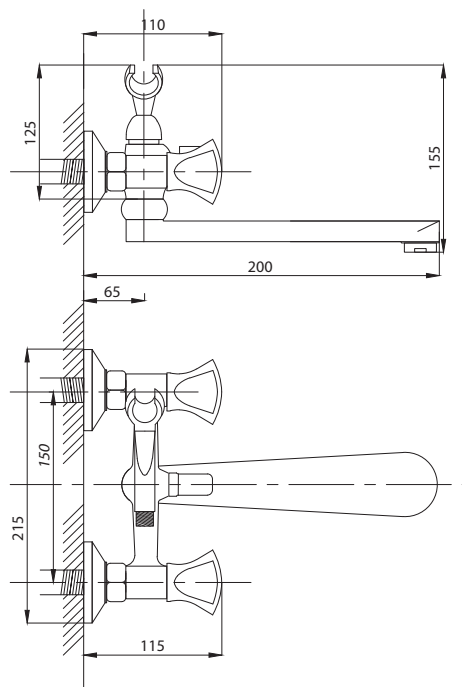

серия КВАДРО

Смеситель
для ванны с душем
серия: КВАДРО
арт. **PSM-184-38**
материал: Латунь
кран-буксы
дивертор: Керамический
эксцентрики: Евро
тип: См-ВУОРНШЛА