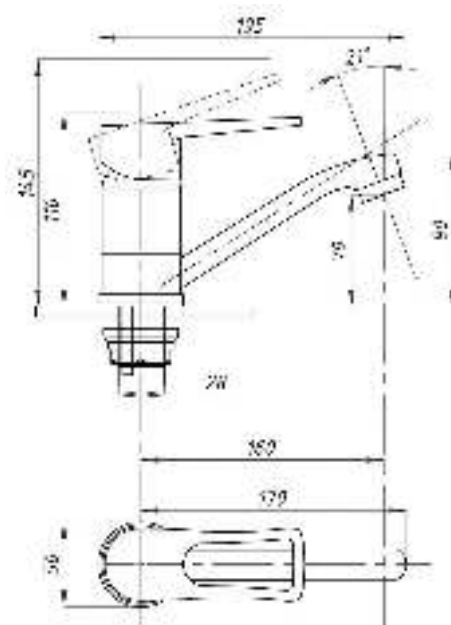

Смеситель для раковины и кухни
серия: ПЛЮС
арт. **PSM-215-008**
материал: Латунь
картридж: 40мм
гибкая подводка: нет
тип: См-УМОЦБА,
См-МОЦБА

008

023

Смеситель для раковины и кухни
серия: ПЛЮС
арт. **PSM-425-008**
материал: Латунь
картридж: 40мм
гибкая подводка: нет
тип: См-МОЦБА,
См-УМОЦБА

017

023