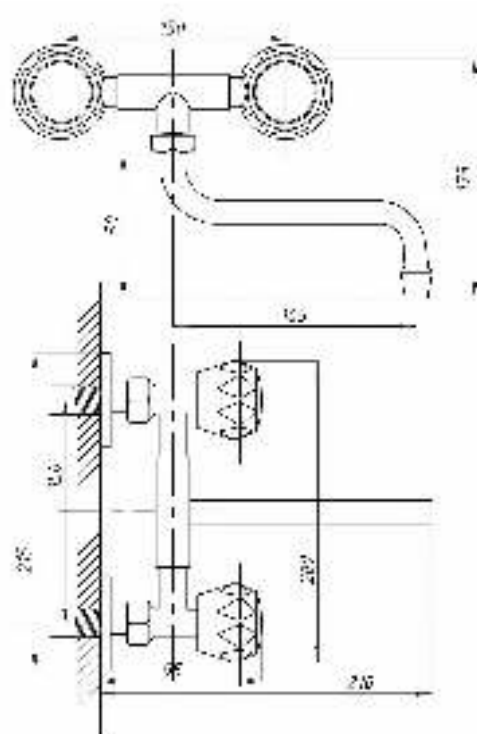

89

99

Смеситель для кухни
и раковины
серия: СТАНДАРТ-Б
арт. **PSM-117-89**
материал: Латунь
кран-буксы
гибкая подводка: нет
тип: См-МДЦБр

Смеситель для кухни
и раковины настенный
серия: СТАНДАРТ-Б
арт. **PSM-108-89**
материал: Латунь
кран-буксы
жкцентрики: Рус
тип: См-МДРНр,
См-УМДРНр