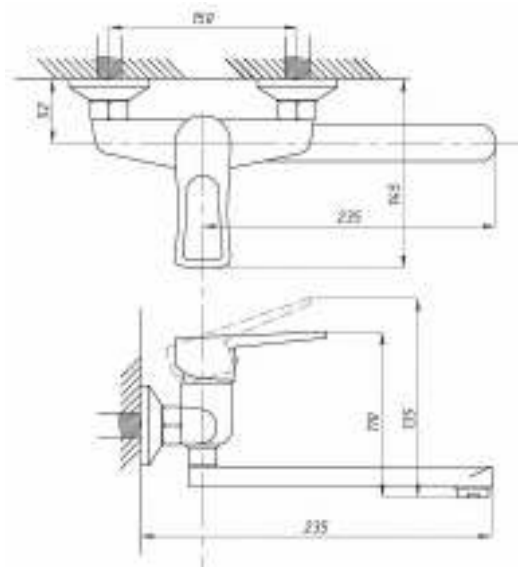

017 **023**

Смеситель для ванны с душем
серия: ПЛЮС
арт. **PSM-523-008**
материал: Латунь
картридж: 40мм
дивертор: Вытяжной
эксцентрики: Рус
тип: См-ВУОРНШЛА

017 **023**

Смеситель для кухни и раковины настенный
серия: ПЛЮС
арт. **PSM-508-017**
материал: Латунь
картридж: 40мм
эксцентрики: Евро
тип: См-МОРНА,
См-УМОРНА