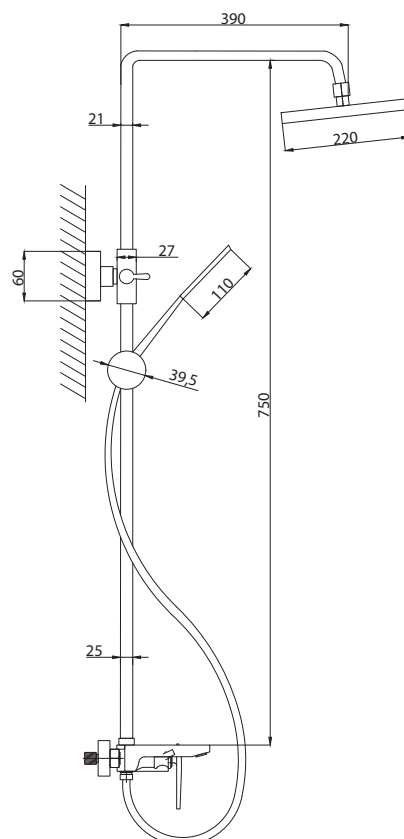

Смеситель для кухни
серия: ДИЗАЙН
арт. **PSM-500-3**
материал: Латунь
картридж: 35мм
гибкая подводка: 44см
тип: См-МОЦБА

Смеситель для раковины
серия: ДИЗАЙН
арт. **PSM-500-5**
материал: Латунь
картридж: 35мм
гибкая подводка: 40см.
тип: См-УМОЦБА

Душевая система
серия: ДИЗАЙН
арт. **PSM-500-8**
материал: Латунь
картридж: 35мм
дивертор:
керамический
трёхдиапазонный
эксцентрики: Евро
тип: См-ВДшОРНТРА