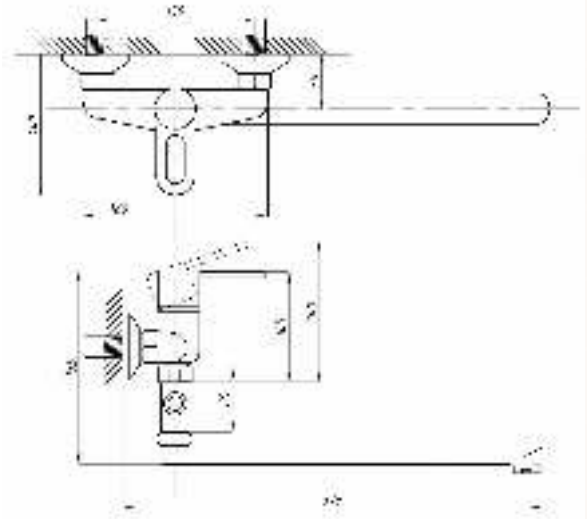

Смеситель для ванны с душем
серия: ПЛЮС
арт. **PSM-521-008**
материал: Латунь
картридж: 40мм
дивертор: Керамический
эксцентрики: Рус
тип: См-ВУОРНШЛА

017   **023**