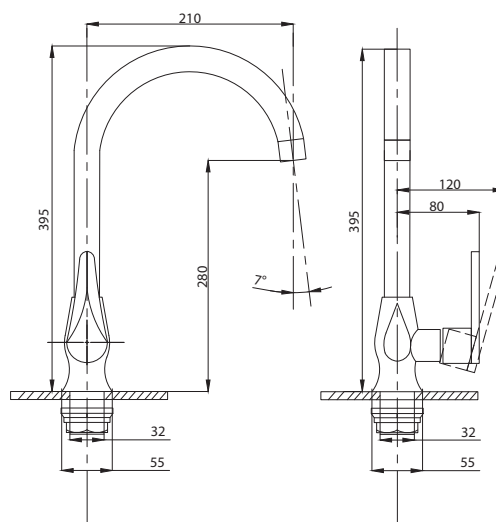

Смеситель для кухни
серия: STEEL
арт. **PSM-303-3**
материал:
Нерж. сталь AISI 304
картридж: 35мм
гибкая подводка: 50см
тип: См-МОЦБА