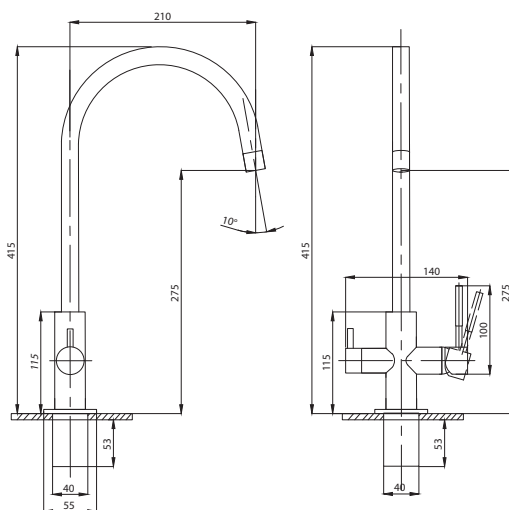

Смеситель для кухни
с подключением
к фильтру
серия: **STEEL**
арт. **PSM-300-11**
материал:
Нерж. сталь AISI 304
картридж: 35мм
гибкая подводка: 44см.
тип: См-МОЦБА

Смеситель для кухни
с подключением
к фильтру
серия: **STEEL**
арт. **PSM-300-22**
материал:
Нерж. сталь AISI 304
картридж: 35мм
гибкая подводка: 44см.
тип: См-МОЦБА

Смеситель для ванны
с душем
серия: **STEEL**
арт. **PSM-301-1**
материал:
Нерж. сталь AISI 304
картридж: 35мм
дивертор: Вытяжной
эксцентрики: Евро
тип: См-ВОРНШЛА