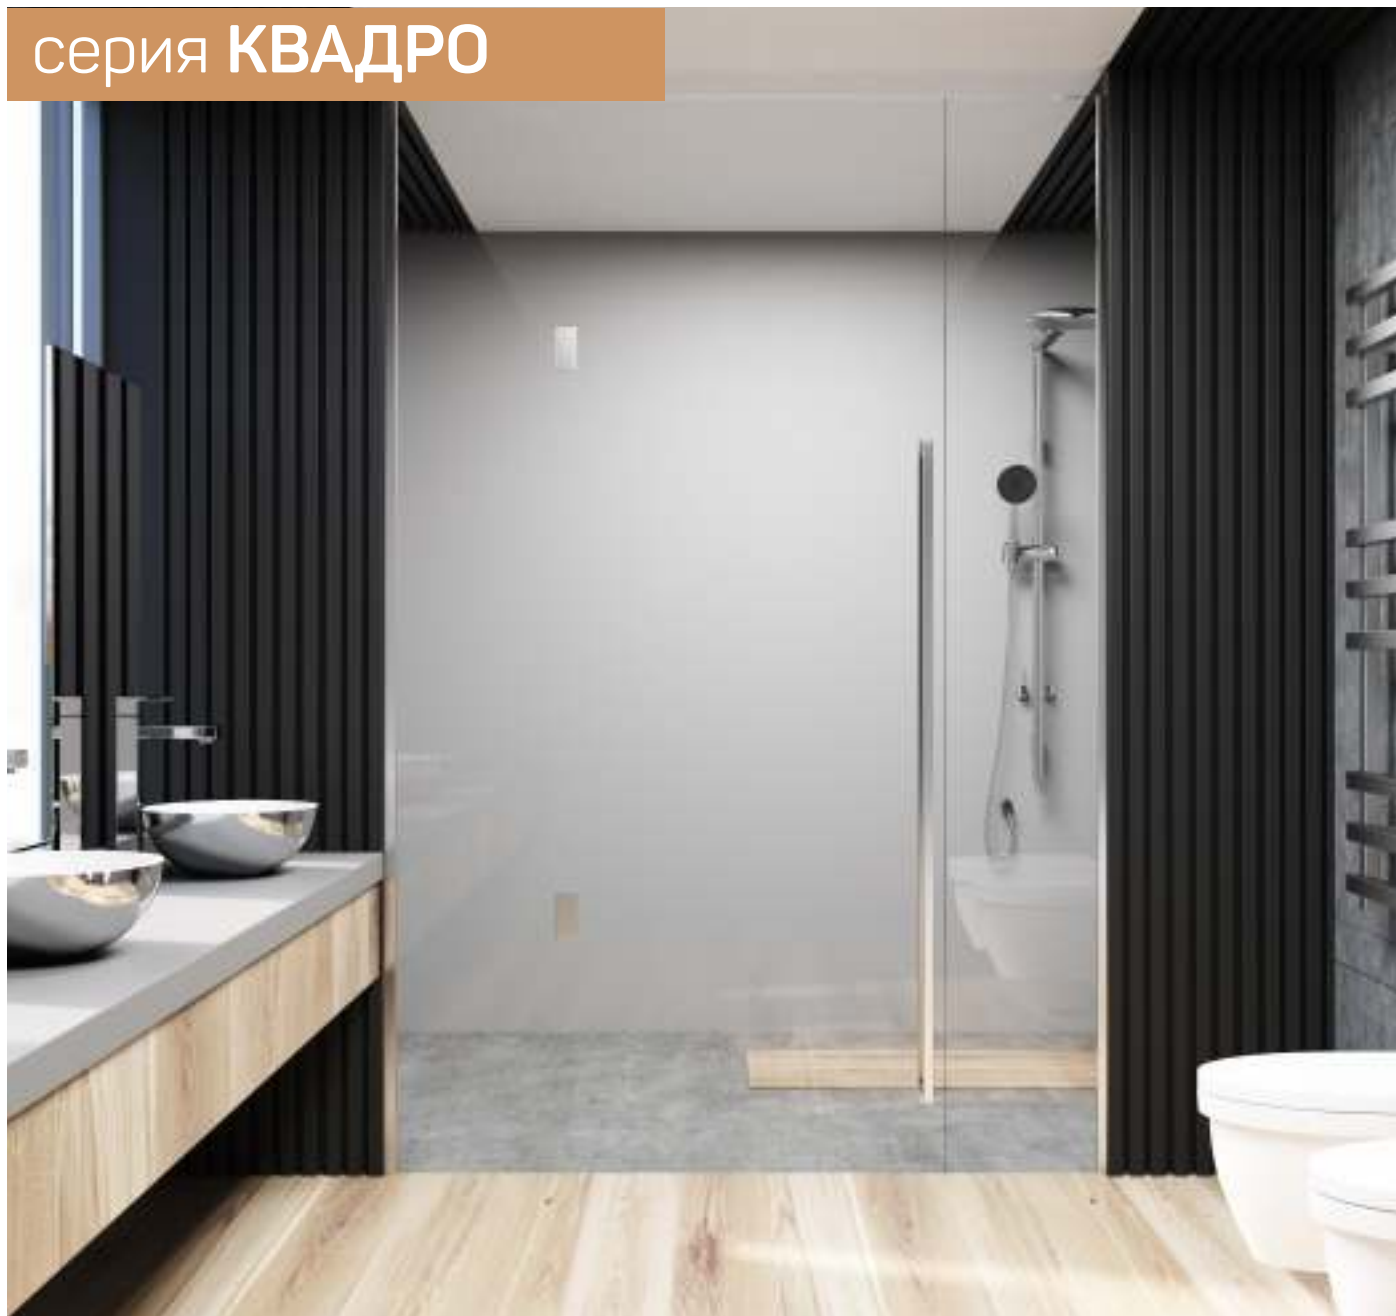

Смеситель для раковины
серия: 700
арт. **PSM-700-5**
материал: Латунь
картридж: 40мм
гибкая подводка: 40см
тип: См-УМОЦБА

серия КВАДРО

Смеситель
для ванны с душем
серия: КВАДРО
арт. **PSM-184-38**
материал: Латунь
кран-буксы
дивертор: Керамический
эксцентрики: Евро
тип: См-ВУОРНШЛА