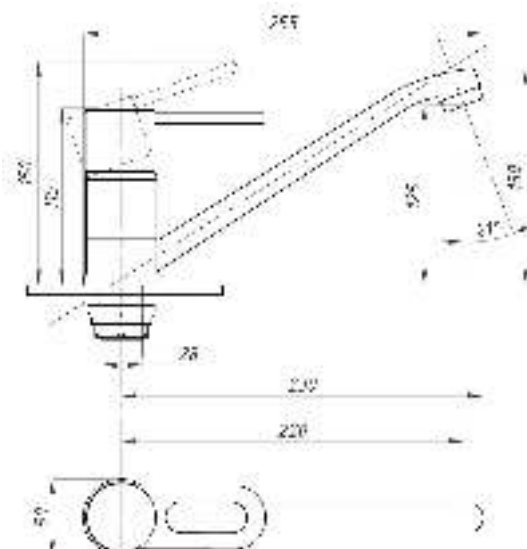

Смеситель для кухни
серия: ПЛЮС
арт. **PSM-335-008**
материал: Латунь
картридж: 40мм
гибкая подводка: нет
тип: См-МОЦБА

017

023

Смеситель для раковины и кухни
серия: ПЛЮС
арт. **PSM-215-008**
материал: Латунь
картридж: 40мм
гибкая подводка: нет
тип: См-УМОЦБА,
См-МОЦБА

008

023

Смеситель для раковины и кухни
серия: ПЛЮС
арт. **PSM-425-008**
материал: Латунь
картридж: 40мм
гибкая подводка: нет
тип: См-МОЦБА,
См-УМОЦБА

017

023