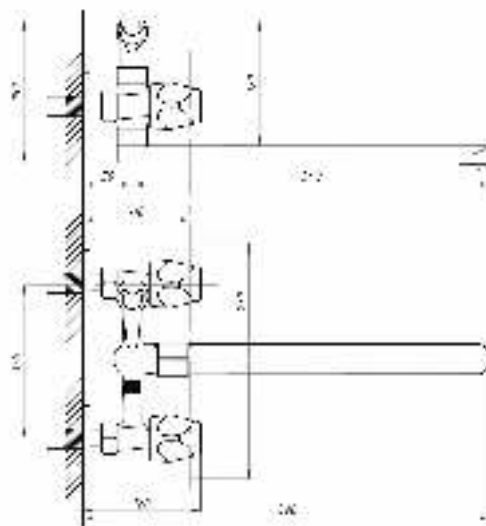

Смеситель для ванны с душем
серия: ЕВРО
арт. **PSM-521-072**
материал: Латунь
картридж: 40мм
дивертор: Керамический
эксцентрики: Евро
тип: См-ВУОРНШлА

072