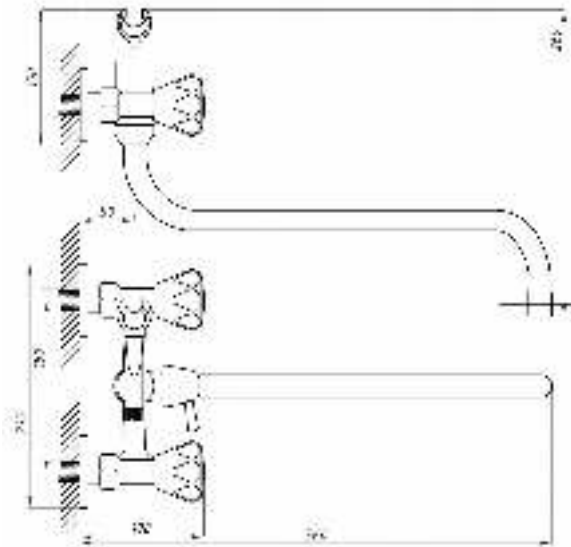

Смеситель для ванны с душем
серия: СТАНДАРТ-А
арт. **PSM-156-89**
материал: Латунь
кран-буксы
дивертор: Флажковый
эксцентрики: Рус
тип: См-ВУДРНШЛА

03

06

30

50

65

77

80