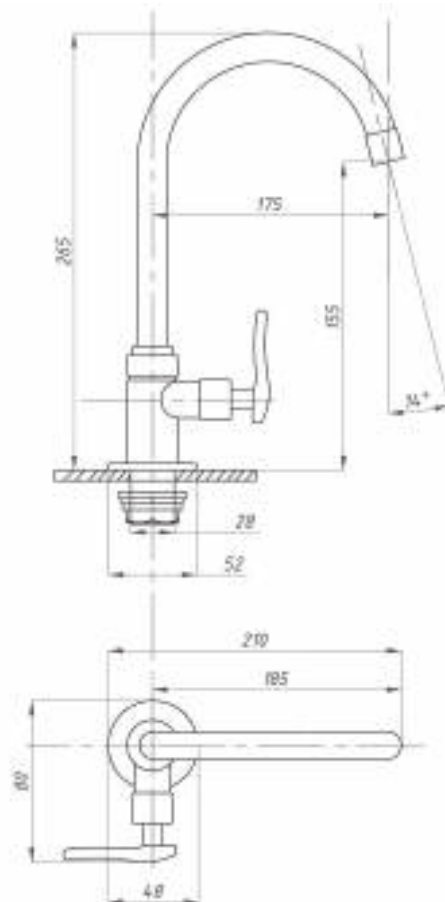

008

023

Смеситель для раковины и кухни
серия: ПЛЮС
арт. **PSM-425-008**
материал: Латунь
картридж: 40мм
гибкая подводка: нет
тип: См-МОЦБА,
См-УМОЦБА

017

023

Кран для одной воды
серия: ПЛЮС
арт. **PSM-905-89**
материал: Латунь
кран-букса
гибкая подводка: нет
тип: Кр-ЦБА