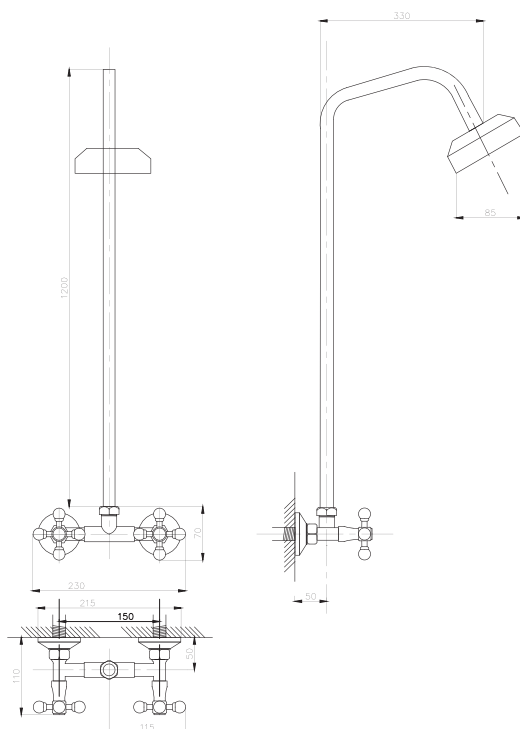

Душевая система
серия: ДУШ
арт. **PSM-514-89**
материал: Латунь
картридж: 40мм
эксцентрики: Евро
тип: См-ДшОРНТр

Душевая система
серия: ДУШ
арт. **PSM-110-89**
материал: Латунь
кран-букса
эксцентрики: Рус
тип: См-ДшОРНТр