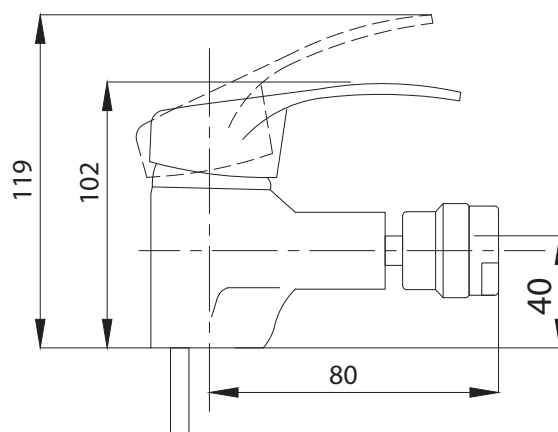

Смеситель для биде
серия: КОМПЛЕКТАЦИЯ
арт. **PSM-104-7**
материал: Латунь
картридж: 35мм
гибкая подводка: 40см.
тип: См-БдОЦБА