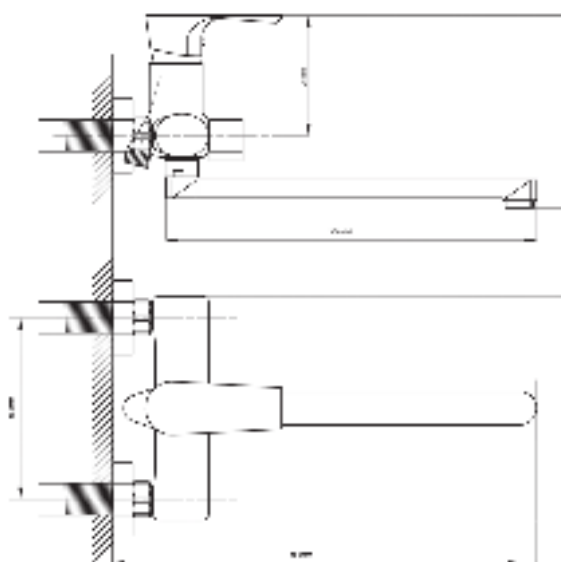

серия 400

Смеситель для ванны с душем
серия: 400
арт. **PSM-400-1**
материал: Латунь
картридж: 35мм
дивертор: Вытяжной эксцентрики: Евро
тип: См-ВОРНШЛА

Смеситель для ванны с душем
серия: 400
арт. **PSM-400-2**
материал: Латунь
картридж: 35мм
дивертор: Керамический эксцентрики: Евро
тип: См-ВУОРНШЛА