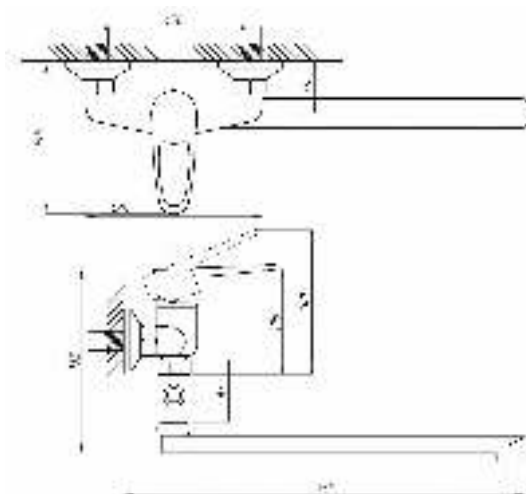

Смеситель для ванны с душем
серия: ЕВРО
арт. **PSM-523-072**
материал: Латунь
картридж: 40мм
дивертор: Керамический
эксцентрики: Евро
тип: См-ВУОРНШлА

084