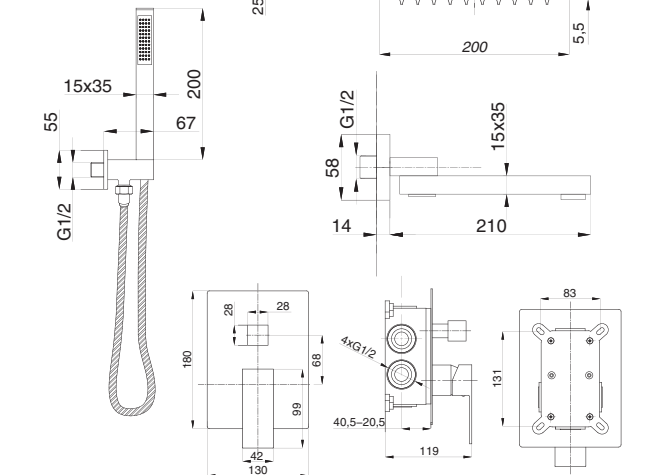

Душевая система встраиваемая
серия: CUBE
арт. **PSM-CB-03**
материал: Латунь
картридж: 35мм.
дивертор: керамический
трёхдиапазонный
количество выходов: 3
тип: См-ДшОРЗШтШлА