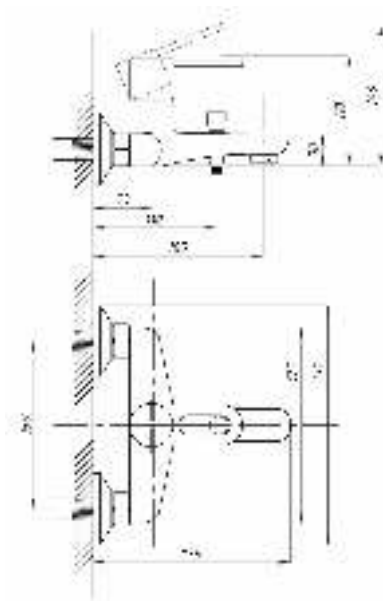

серия МОДЕРН

Смеситель для ванны с душем
серия: ПЛЮС
арт. **PSM-815-008**
материал: Латунь
картридж: 40мм
дивертор: Вытяжной
эксцентрики: Рус
тип: См-ВОРНШЛА

017

023