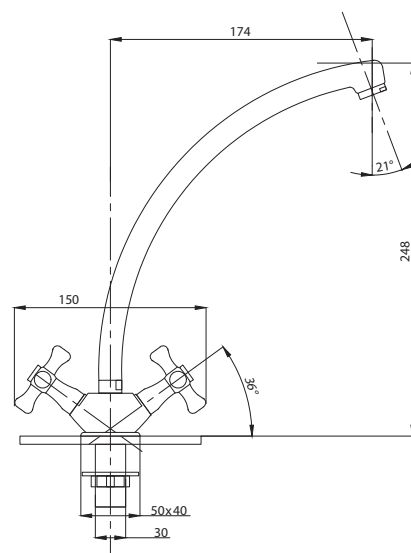

Смеситель для раковины
серия: ЕВРО
арт. **PSM-740-072**
материал: Латунь
картридж: 40мм
гибкая подводка: нет
тип: См-УМОЦБА

084

Смеситель для кухни
и раковины
серия: ЕВРО
арт. **PSM-131-75**
материал: Латунь
кран-буксы
гибкая подводка: нет
тип: См-МДЦБА

Смеситель для раковины
серия: ЕВРО
арт. **PSM-712-75**
материал: Латунь
кран-буксы
гибкая подводка: нет
тип: См-УмДЦБА

048

075