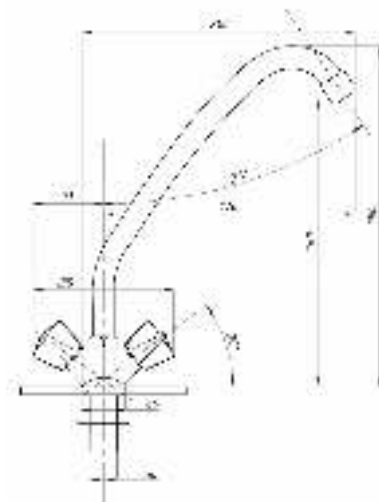

77

80

89

99

Смеситель для кухни и раковины
серия: СТАНДАРТ-А
арт. **PSM-127-89**
материал: Латунь
кран-буксы
гибкая подводка: нет
тип: См-МДЦБА

Смеситель для раковины
серия: СТАНДАРТ-А
арт. **PSM-712-89**
материал: Латунь
кран-буксы
гибкая подводка: нет
тип: См-УмДЦБА