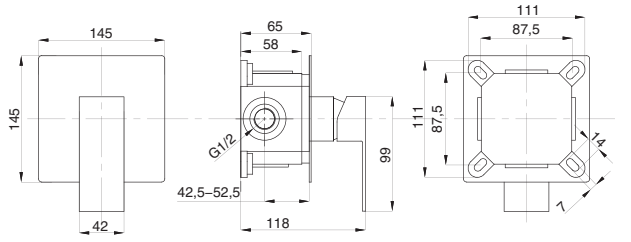

CUBE

Душевая система встраиваемая
серия: CUBE
арт. **PSM-CB-01**
материал: Латунь
картридж: 35мм.
количество выходов: 1
тип: См-ДшОРЗШт

Душевая система встраиваемая
серия: CUBE
арт. **PSM-CB-02**
материал: Латунь
картридж: 35мм.
дивертор: керамический
двухдиапазонный
количество выходов: 2
тип: См-ДшОРЗШтШл