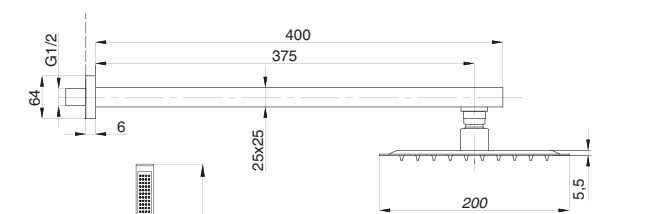

Душевая система встраиваемая
серия: CUBE
арт. **PSM-CB-03**
материал: Латунь
картридж: 35мм.
дивертор: керамический
трёхдиапазонный
количество выходов: 3
тип: См-ДшОРЗШтШлА