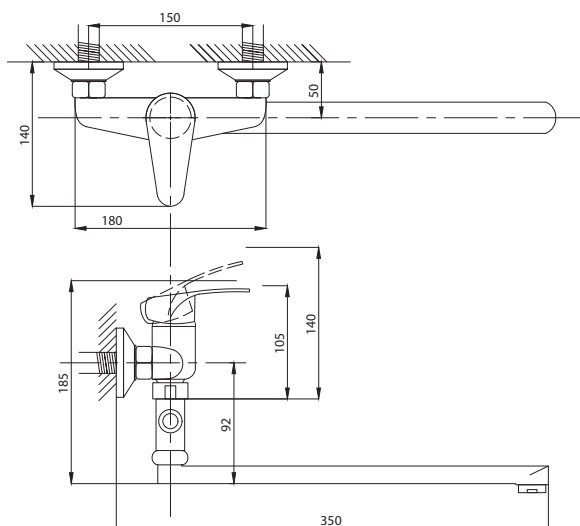

серия КОМПЛЕКТАЦИЯ

Смеситель для ванны
серия: КОМПЛЕКТАЦИЯ
арт. **PSM-104-1**
материал: Латунь
картридж: 35мм.
дивертор: Вытяжной
эксцентрики: Евро
тип: См-ВОРНШЛА

Смеситель для ванны
с душем
серия: КОМПЛЕКТАЦИЯ
арт. **PSM-104-2**
материал: Латунь
картридж: 35мм
дивертор: Керамиче-
ский
эксцентрики: Евро
тип: См-ВУОРНШЛА