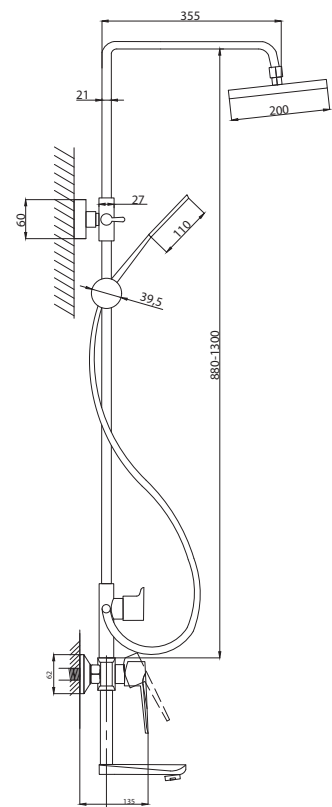

Душевая система
серия: STEEL
арт. **PSM-303-8**
материал:
Нерж. сталь AISI 304
картридж: 35мм
дивертор:
керамический
трёхдиапазонный
эксцентрики: Евро
тип: См-ВДшОРНТрА