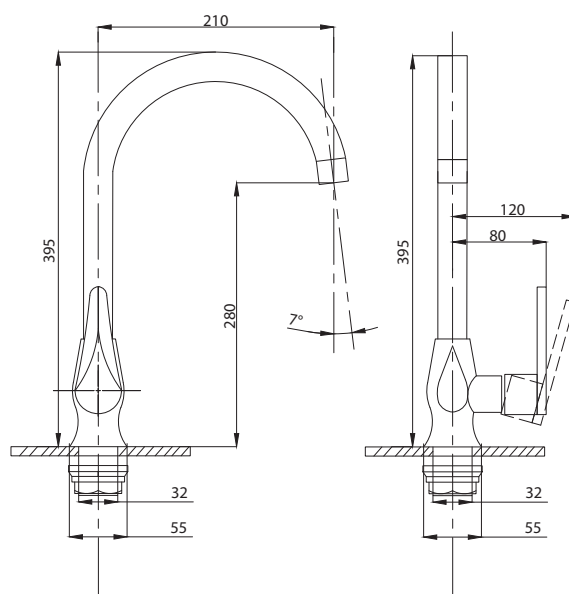

серия STEEL

Смеситель
для ванны с душем
серия: STEEL
арт. **PSM-300-1**
материал:
Нерж. сталь AISI 304
картридж: 35мм
дивертор: вытяжной
эксцентрики: Евро
тип: См-ВОРНШЛА

Смеситель для кухни
серия: STEEL
арт. **PSM-300-3**
материал:
Нерж. сталь AISI 304
картридж: 35мм
гибкая подводка: 44см.
тип: См-МОЦБА