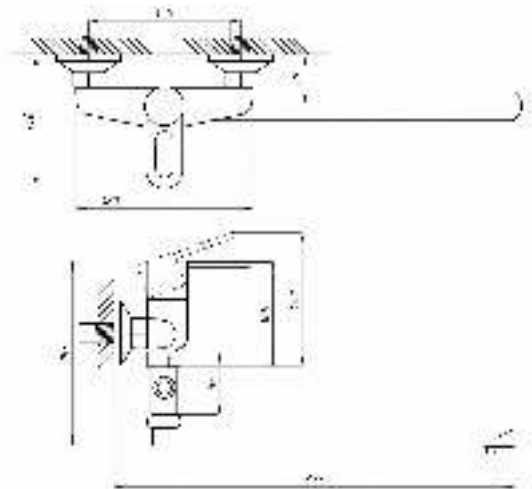

Смеситель для ванны с душем
серия: ПЛЮС
арт. **PSM-523-008**
материал: Латунь
картридж: 40мм
дивертор: Вытяжной
эксцентрики: Рус
тип: См-ВУОРНШЛА

017   **023**

Смеситель для кухни и раковины настенный
серия: ПЛЮС
арт. **PSM-508-017**
материал: Латунь
картридж: 40мм
эксцентрики: Евро
тип: См-МОРНА,
См-УМОРНА