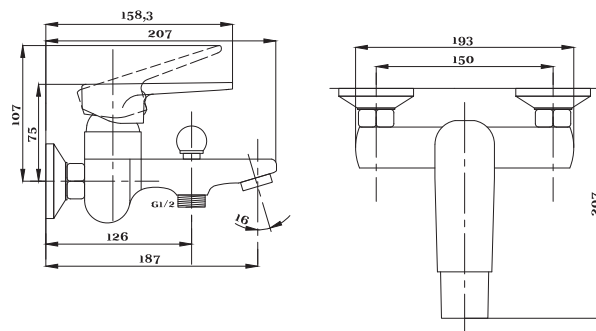

Смеситель для ванны с душем
серия: 400
арт. **PSM-400-1**
материал: Латунь
картридж: 35мм
дивертор: Вытяжной эксцентрики: Евро
тип: См-ВОРНШЛА

Смеситель для ванны с душем
серия: 400
арт. **PSM-400-2**
материал: Латунь
картридж: 35мм
дивертор: Керамический эксцентрики: Евро
тип: См-ВУОРНШЛА