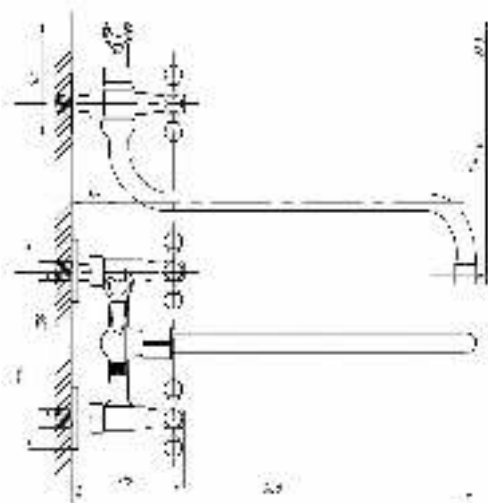

Кран для одной воды
серия: ПЛЮС
арт. **PSM-906-008**
материал: Нерж. сталь AISI 304
кран-букса
гибкая подводка: нет
тип: Кр-ЦБА

серия СТАНДАРТ А

Смеситель для ванны с душем
серия: СТАНДАРТ-А
арт. **PSM-158-89**
материал: Латунь
кран-буксы
дивертор:
Керамический
эксцентрики: Рус
тип: См-ВУДРНШЛА