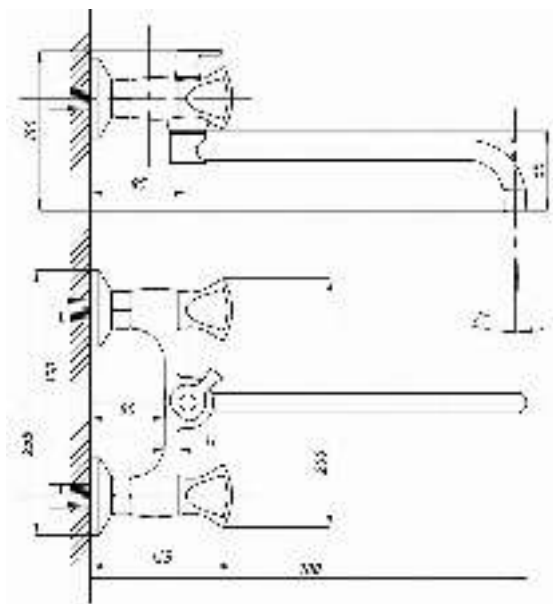

Смеситель для раковины
серия: КВАДРО
арт. **PSM-717-38**
материал: Латунь
кран-буксы
гибкая подводка: нет
тип: См-УмДЦБА»