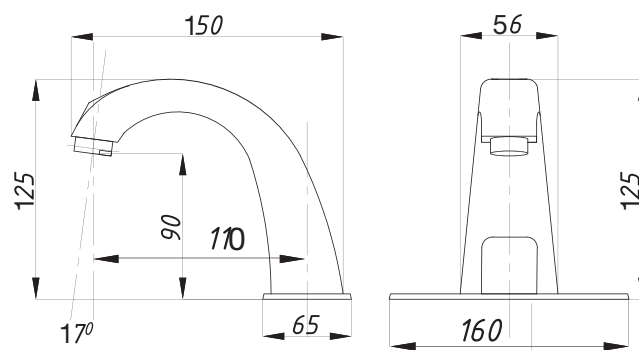

серия СЕНСОРНЫЕ

Смеситель для раковины сенсорный арт. **PSM-2017**
 материал: Латунь
 гибкая подводка: 54см.
 Питание: 220В или элементы питания 4шт. «AA»

Смеситель для раковины сенсорный арт. **PSM-2018**
 материал: Латунь
 гибкая подводка: 54см.
 Питание: 220В или элементы питания 4шт. «AA»