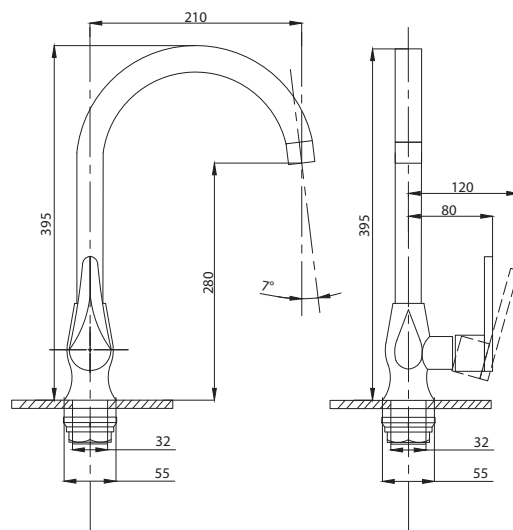

Смеситель для ванны
с душем
серия: **STEEL**
арт. **PSM-301-1**
материал:
Нерж. сталь AISI 304
картридж: 35мм
дивертор: Вытяжной
эксцентрики: Евро
тип: См-ВОРНШЛА

Смеситель для кухни
серия: STEEL
арт. **PSM-301-3**
материал:
Нерж. сталь AISI 304
картридж: 35мм
гибкая подводка: 50см
тип: См-МОЦБА