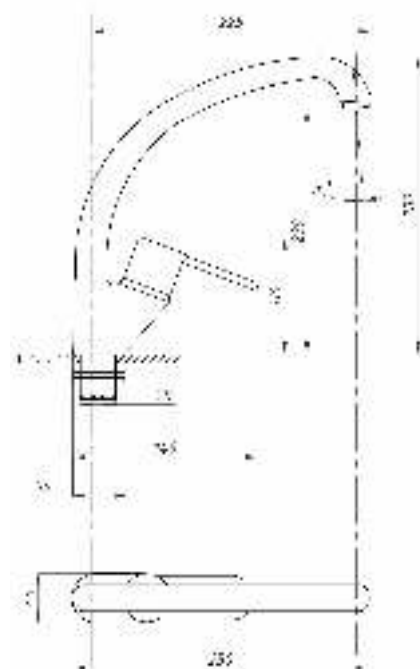

Смеситель для кухни
серия: ПЛЮС
арт. **PSM-335-008**
материал: Латунь
картридж: 40мм
гибкая подводка: нет
тип: См-МОЦБА

017

023