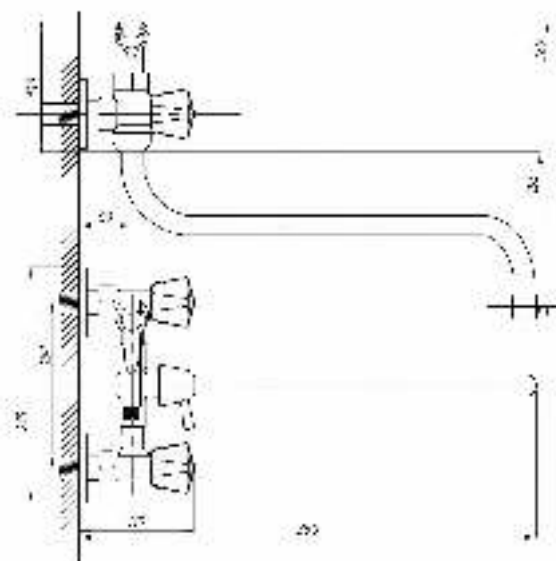

Смеситель для кухни и раковины настенный
серия: СТАНДАРТ-А
арт. **PSM-106-89**
материал: Латунь
кран-буксы
эксцентрики: Рус.
тип: См-МДРНА,
См-УмДРНА

серия СТАНДАРТ Б

Смеситель для ванны с душем
серия: СТАНДАРТ-Б
арт. **PSM-150-89**
материал: Латунь
кран-буксы
дивертор: Флажковый
эксцентрики: Рус
тип: См-ВУДРНШЛА