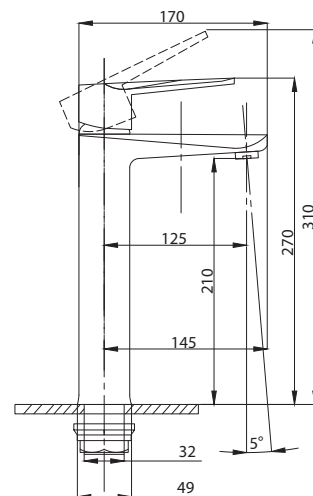

Душевая система
серия: STEEL
арт. **PSM-301-8**
материал:
Нерж. сталь AISI 304
картридж: 35мм
дивертор:
керамический
трёхдиапазонный
эксцентрики: Евро
тип: См-ВДшОРНТрА