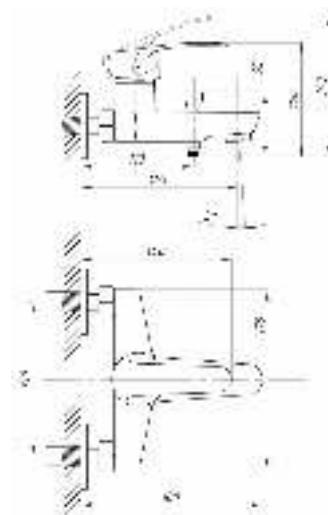

Смеситель для раковины
серия: ЕВРО
арт. **PSM-712-75**
материал: Латунь
кран-буксы
гибкая подводка: нет
тип: См-УмДЦБА

048

075

Смеситель для ванны с душем
серия: ProfECO
арт. **PSM-837**
материал: Латунь
картридж: 40мм
дивертор: Вытяжной
эксцентрики: Рус
тип: См-ВОРНШЛА