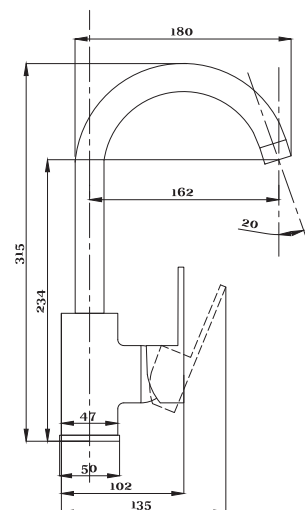

Смеситель для ванны с душем
серия: 700
арт. **PSM-700-1**
материал: Латунь
картридж: 40мм
дивертор: Вытяжной
эксцентрики: Евро
тип: См-ВОРНШЛА

Смеситель для кухни
серия: 700
арт. **PSM-700-3**
материал: Латунь
картридж: 35мм
гибкая подводка: 44см
тип: См-МОЦБА

Смеситель для душа
серия: 700
арт. **PSM-700-4**
материал: Латунь
картридж: 40мм
эксцентрики: Евро
тип: См-ДшОНРШЛ

Смеситель для раковины
серия: 700
арт. **PSM-700-5**
материал: Латунь
картридж: 40мм
гибкая подводка: 40см
тип: См-УМОЦБА